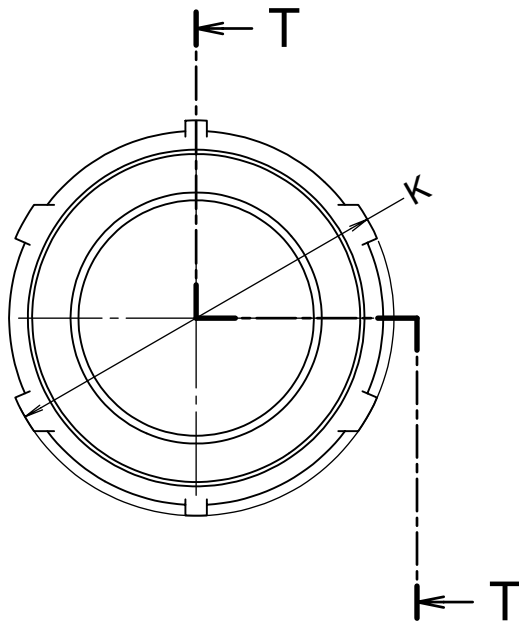

PART No.	75x50-F	75-F	100-F	125-F	150-F	200-F	300-F	400-F	
SIZE	mm	20 x 15	20	25	32	40	50	80	100
	inches	3/4x1/2	3/4	1	1-1/4	1-1/2	2	3	4
ØD	32	32	36.7	45.5	53.4	63	91.5	119.5	
ØE	14	21	23	28	32	44	72	91	
K	33	34	40	51	64	74	108	118	
H	27	26	34	40	42	47	52	53.5	
I	20	20	22	24	22	24	32	33	
L	60	60	71	78	77	83	102	119	

Units:mm

Section T-T

1	ボディ	Polypropylene	1	
ITEM	PART NAME	MATERIAL	Q'TY	REMARKS
CUSTOMER		TITLE		
		MAX-LOK		
		MAX-F雄ネジアダプター		
DATE	SCALE	DRAW	APPR	
Jun.10'03	none	ToMo		
DWG No.		3		
MAX-F-05PP-02		 FULLNESS JAPAN CORPORATION.		