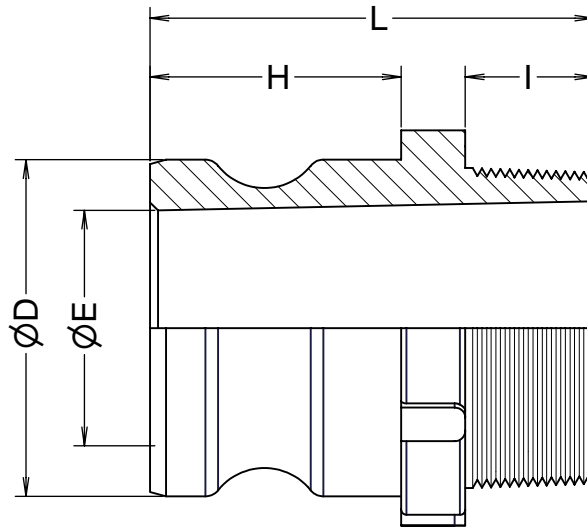

PART No.	75x50-F	75-F	100-F	125-F	150-F	200-F	300-F	400-F	
SIZE	mm	20 x 15	20	25	32	40	50	80	100
	inches	3/4x1/2	3/4	1	1-1/4	1-1/2	2	3	4
ØD	32	32	36.7	45.5	53.4	63	91.5	119.5	
ØE	14	21	23	28	32	44	72	91	
K	33	34	40	51	64	74	108	118	
H	27	26	34	40	42	47	52	53.5	
I	20	20	22	24	22	24	32	33	
L	60	60	71	78	77	83	102	119	

Units:mm

Section T-T

1	ボディ	Polypropylene	1	
ITEM	PART NAME	MATERIAL	Q'TY	REMARKS
CUSTOMER		TITLE		
		MAX-LOK		
		MAX-F雄ネジアダプター		
DATE	SCALE	DRAW	APPR	
Jun.10'03	none	ToMo		
DWG No.		3		
MAX-F-05PP-02		 FULLNESS JAPAN CORPORATION.		