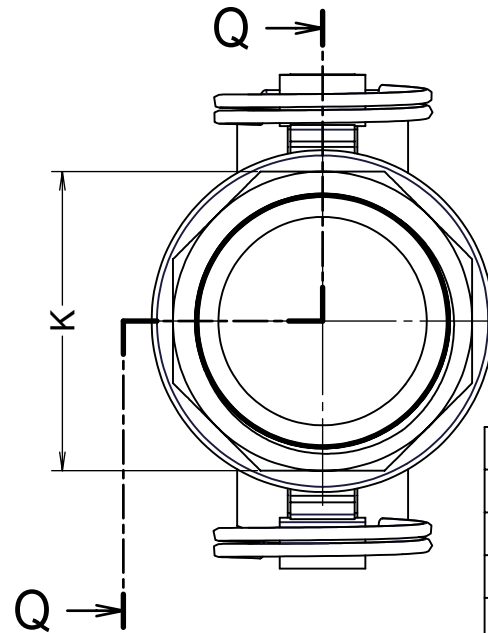

Part No.	75x50-D	75-D	100-D	125-D	150-D	200-D	250-D	300-D	400-D
Size	mm	20x15	20	25	32	40	50	65	100
	inches	3/4x1/2	3/4	1	1-1/4	1-1/2	2	2-1/2	3
A		116	116	126	179	186	196	208	251
B		54	54	61	84	91	101	113	138
ØC		32.4	32.4	37.2	46	54	63.8	76.5	92.2
ØF		16	19	26	34	39	49	59	74.5
K		27	32	40	48	56	67	83	97
H		32	32	39	46	46	53	56	57
L		49	52	59	66	66	78	86	98

Units:mm

Section Q-Q

5	リング	SUS304	2	
4	ガスケット	BUNA-N	1	
3	カムアーム	SUS304	2	
2	ピン	SUS304	2	
1	ボディ	AC4D-T6	1	
ITEM	PART NAME	MATERIAL	Q'TY	REMARKS
CUSTOMER		TITLE		
		<b>MAX-LOK</b>		
		MAX-D 雌ネジカプラー		
DATE	SCALE	DRAW	APPR	
Oct.11'04	none	ToMo		
DWG No.		3		
MAX-D-01AL-AC4D		 <b>FULLNESS JAPAN CORPORATION.</b>		