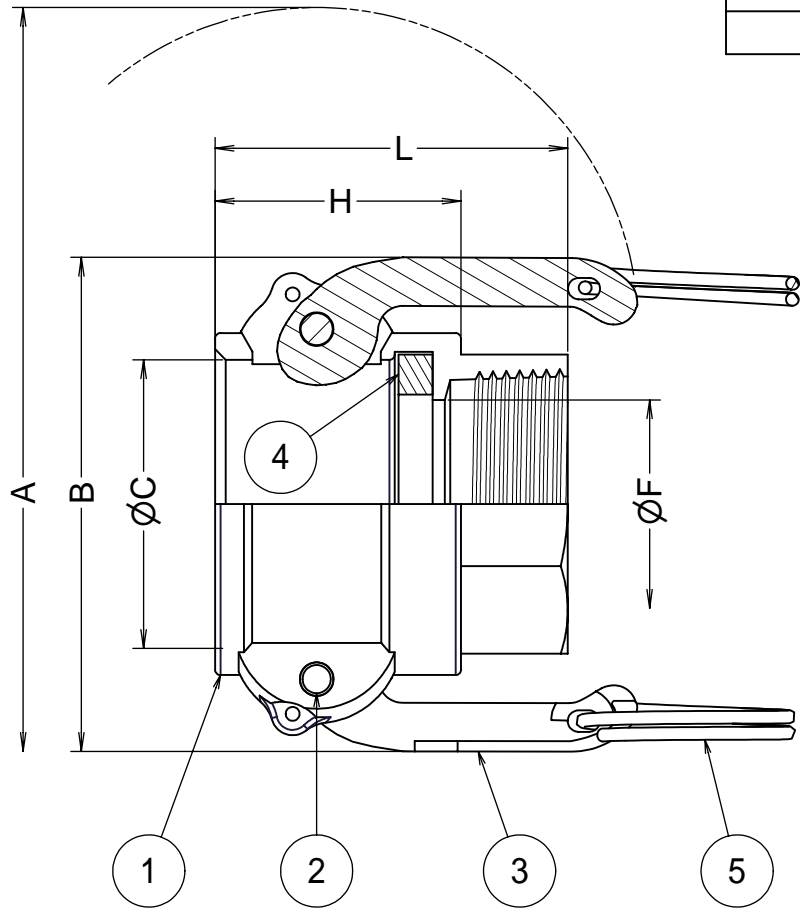

Part No.	75x50-D	75-D	100-D	125-D	150-D	200-D	250-D	300-D	400-D
Size	mm	20x15	20	25	32	40	50	65	100
	inches	3/4x1/2	3/4	1	1-1/4	1-1/2	2	2-1/2	3
A		116	116	126	179	186	196	208	251
B		54	54	61	84	91	101	113	138
ØC		32.4	32.4	37.2	46	54	63.8	76.5	92.2
ØF		16	19	26	34	39	49	59	74.5
K		27	32	40	48	56	67	83	97
H		32	32	39	46	46	53	56	57
L		49	52	59	66	66	78	86	98

Units:mm

Section Q-Q

5	リング	SUS304	2	
4	ガスケット	BUNA-N	1	
3	カムアーム	SUS304	2	
2	ピン	SUS304	2	
1	ボディ	AC4D-T6	1	
ITEM	PART NAME	MATERIAL	Q'TY	REMARKS
CUSTOMER		TITLE		
		<b>MAX-LOK</b>		
		MAX-D 雌ネジカプラー		
DATE	SCALE	DRAW	APPR	
Oct.11'04	none	ToMo		
DWG No.		3		
MAX-D-01AL-AC4D		 <b>FULLNESS JAPAN CORPORATION.</b>		