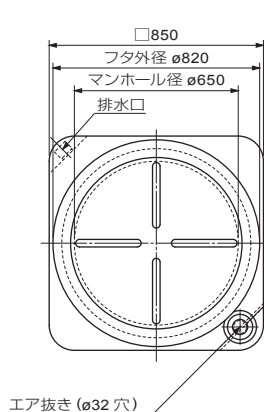

活魚タンク250

活魚タンク500

活魚タンク1000

\*マンホールは内ネジ式です。 製品寸法は±1.5%程度誤差が生じることがあります。（単位：mm）

品番	容量ℓ	幅	奥行	高さ	肉厚	重量(±)kg	マンホール 内径*	エア抜き	備考
活魚タンク1000 ホース付	1,000	1,400	1,400	800	7.0	57.0	650	2カ所	100Aホース
活魚タンク1000	1,000	1,400	1,400	800	7.0	57.0	650	2カ所	50Aバルブ
活魚タンク500	500	1,000	1,000	700	6.0	25.0	650	2カ所	25Aバルブ
活魚タンク250	250	850	850	550	5.0	12.6	650	1カ所	25Aバルブ