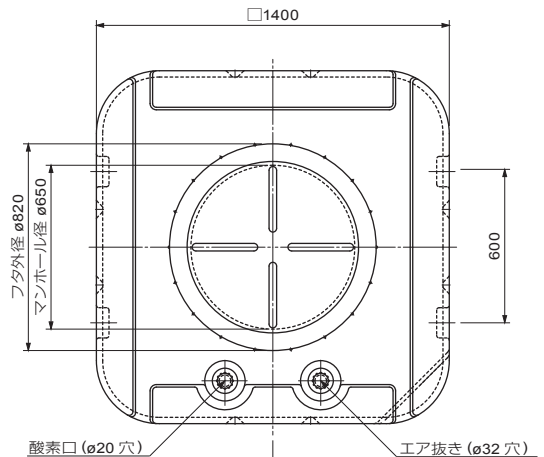

# 活魚タンク

魚の輸送に最適な専用タンク

- ✓ 腐蝕がなく、淡水・海水魚ともに使用可能
- ✓ バン・軽トラックで簡単輸送
- ✓ フタが透明で魚の状態が見やすい
- ✓ 輸送中の振動、水温変化が少なく、活魚の生存度をアップ

活魚タンク1000 ホース付

ダクトホースはDタイプ100A  
ホース掛けフック付

スリースバルブを  
標準装備

フタは透明（標準・ポリカーボネイト製）と  
青（ポリエチレン製）の2種類があります

活魚タンク250

活魚タンク500

活魚タンク1000

\*マンホールは内ネジ式です。 製品寸法は±1.5%程度誤差が生じることがあります。（単位：mm）

品番	容量ℓ	幅	奥行	高さ	肉厚	重量(±)kg	マンホール 内径*	エア抜き	備考
活魚タンク1000 ホース付	1,000	1,400	1,400	800	7.0	57.0	650	2カ所	100Aホース
活魚タンク1000	1,000	1,400	1,400	800	7.0	57.0	650	2カ所	50Aバルブ
活魚タンク500	500	1,000	1,000	700	6.0	25.0	650	2カ所	25Aバルブ
活魚タンク250	250	850	850	550	5.0	12.6	650	1カ所	25Aバルブ