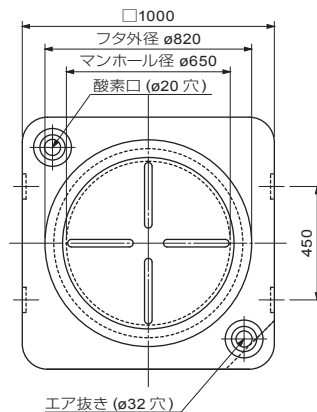

# 活魚タンク

魚の輸送に最適な専用タンク

- ✓ 腐蝕がなく、淡水・海水魚ともに使用可能
- ✓ バン・軽トラックで簡単輸送
- ✓ フタが透明で魚の状態が見やすい
- ✓ 輸送中の振動、水温変化が少なく、活魚の生存度をアップ

活魚タンク1000 ホース付

ダクトホースはDタイプ100A  
ホース掛けフック付

スリースバルブを  
標準装備

フタは透明（標準・ポリカーボネイト製）と  
青（ポリエチレン製）の2種類があります

活魚タンク250

活魚タンク500

活魚タンク1000

\*マンホールは内ネジ式です。 製品寸法は±1.5%程度誤差が生じることがあります。（単位：mm）

品番	容量ℓ	幅	奥行	高さ	肉厚	重量(±)kg	マンホール 内径*	エア抜き	備考
活魚タンク1000 ホース付	1,000	1,400	1,400	800	7.0	57.0	650	2カ所	100Aホース
活魚タンク1000	1,000	1,400	1,400	800	7.0	57.0	650	2カ所	50Aバルブ
活魚タンク500	500	1,000	1,000	700	6.0	25.0	650	2カ所	25Aバルブ
活魚タンク250	250	850	850	550	5.0	12.6	650	1カ所	25Aバルブ