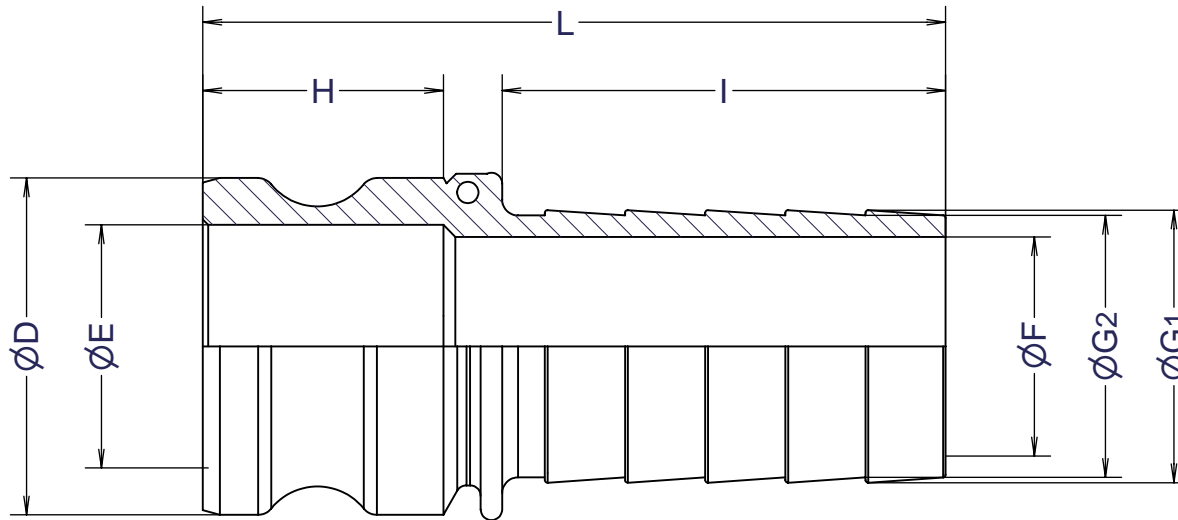

Part No.	150-EH	200-EH	250-EH	300-EH	400-EH	
Size	mm	40	50	65	80	100
	inches	1 1/2	2	2 1/2	3	4
ØD	53.4	63	75.8	91.5	119.5	
ØE	36	45.4	56	73	98	
ØF	27.5	41	54	66	90.5	
ØG ₁	38.2	51	63.5	76.6	101.5	
ØG ₂	36.2	49	61.5	74.6	100	
H	40	45	49	51	52	
I	72	83	90	104	113	
L	124	139	153	169	179	

Units:mm

Section B-B

1	ボディ	AC4D-T6	1	
ITEM	PART NAME	MATERIAL	Q'TY	REMARKS
CUSTOMER		TITLE		
		MAX-LOK		
		MAX-EH アダプター		
DATE		SCALE	DRAW	APPR
Jan.6'06		none	ToMo	
Temp.		DWG No.		
Drawing History		MAX-EH-01AL-63		3
		 FULLNESS JAPAN CORPORATION.		