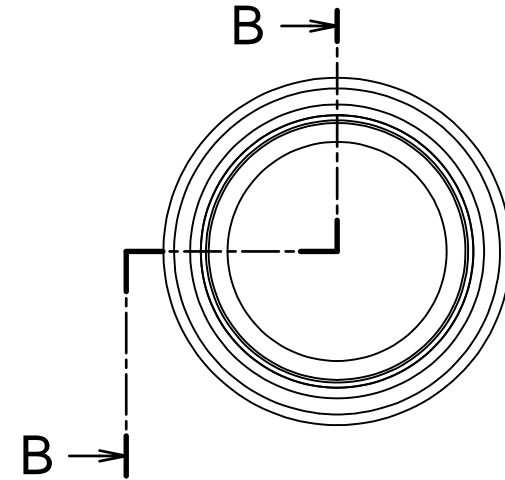

Part No.	150-EH	200-EH	250-EH	300-EH	400-EH	
Size	mm	40	50	65	80	100
	inches	1 1/2	2	2 1/2	3	4
ØD	53.4	63	75.8	91.5	119.5	
ØE	36	45.4	56	73	98	
ØF	27.5	41	54	66	90.5	
ØG ₁	38.2	51	63.5	76.6	101.5	
ØG ₂	36.2	49	61.5	74.6	100	
H	40	45	49	51	52	
I	72	83	90	104	113	
L	124	139	153	169	179	

Units:mm

Section B-B

1	ボディ	AC4D-T6	1	
ITEM	PART NAME	MATERIAL	Q'TY	REMARKS
CUSTOMER		TITLE		
		MAX-LOK		
		MAX-EH アダプター		
DATE		SCALE	DRAW	APPR
Jan.6'06		none	ToMo	
Temp.		DWG No.		
Drawing History		MAX-EH-01AL-63		3
		 FULLNESS JAPAN CORPORATION.		