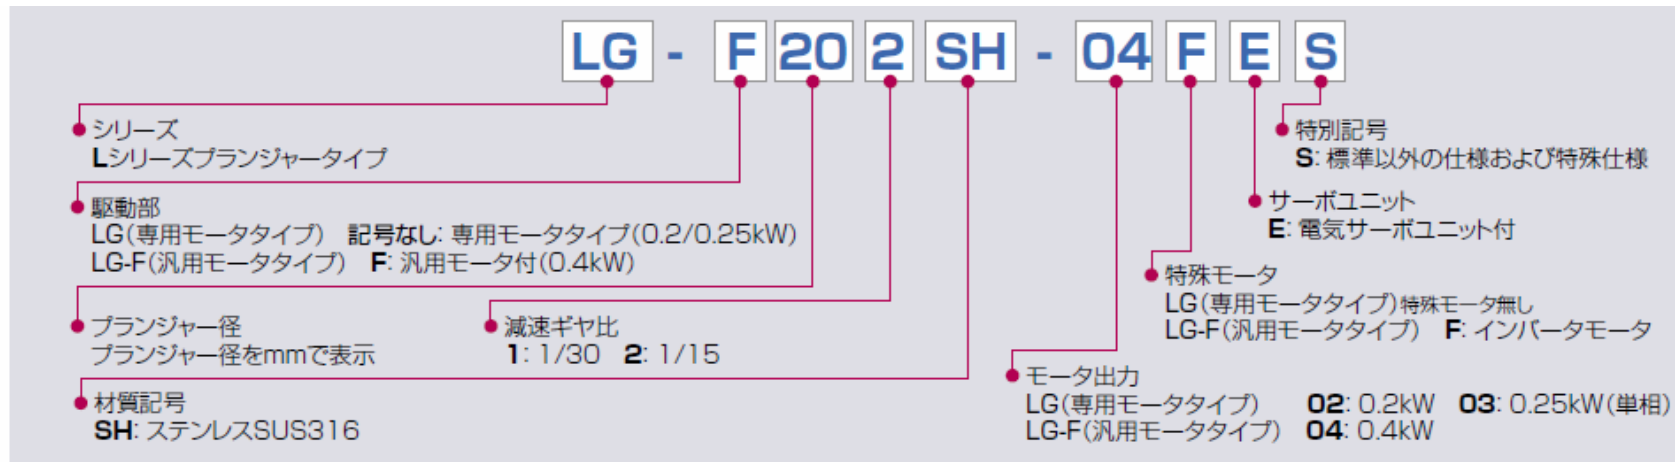

イワキ定量ポンプ LG型 コード表

- この表は標準組合せを表すものではありません。標準機種構成については、カタログの各資料・技術資料などをご参照ください。
- 特別注文で2連型の製作も可能です。