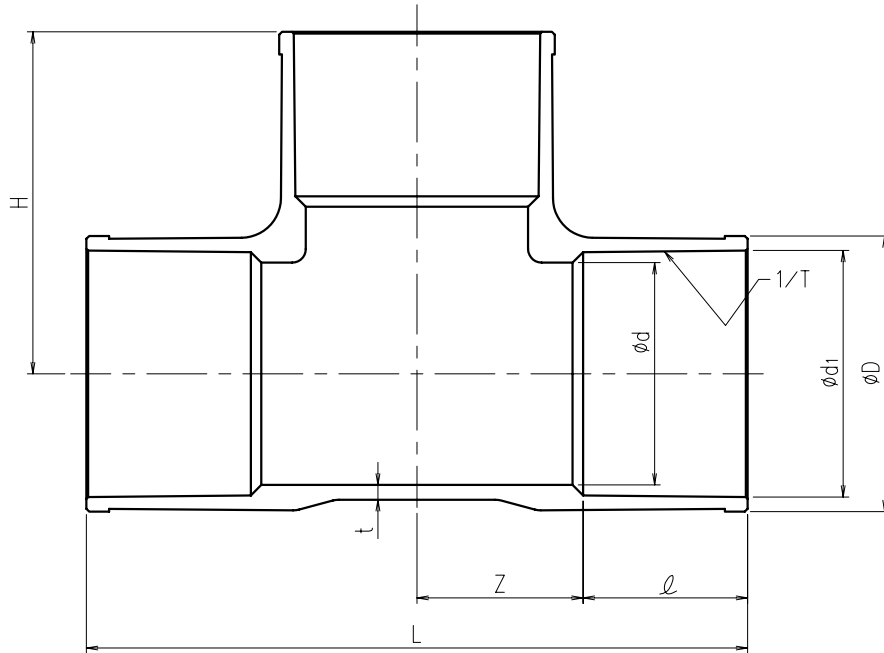

品名

チーズ  
200~300A

寸法表

単位:mm

指定 サイズ	呼び径 A	外径 $\phi D$	内径 $\phi d$	入口径 $\phi d_1$	テーパ 1/T	$l$	H	Z	L	t
<input type="checkbox"/>	200x200	243	196	217.4±0.7	1/50	145	267	122	534	13.0
<input type="checkbox"/>	250x250	300	242	268.6±0.7	1/50	175	355	180	710	14.5
<input type="checkbox"/>	300x300	356	288	319.8±0.8	1/50	185	410	225	820	16.0

備考) 最高許容圧力は0.6MPa(at20℃)です。

材質

- エソロクリーン
- HI-PVC
- U-PVC

品名	チーズ 200~300A		図番	FT200TTV
製図	積水化学工業 株式会社	年月日 2004.06.01	承認印	