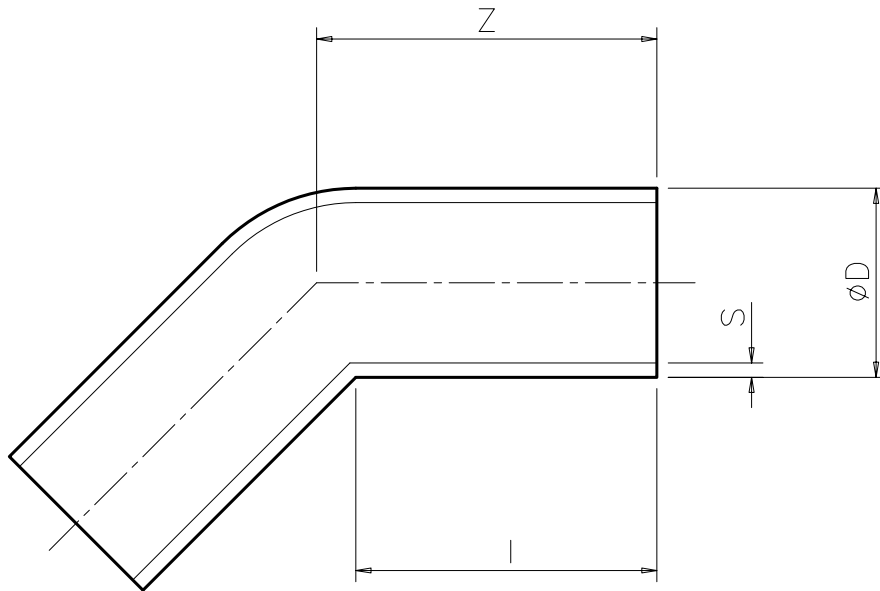

品名

エスロンPVDF継手
45°エルボ

寸法表

単位:mm

指定 寸法	呼び径 A	外径 øD	l	Z	厚さ S
□	15	20	39	43±2	1.9
□	20	25	40	45±2	1.9
□	25	32	46	52±2	2.4
□	32	40	50	58±3	2.4
□	40	50	56	66±3	3.0
□	50	63	62	75±3	3.0
□	80	90	36	59±4	4.3
□	100	110	45	68±4	5.3
□	125*	140	57	85±3	4.3
□	150*	160	65	103±5	4.9

* 呼び径125A以上は受注生産とする。

品名	エスロンPVDF継手 45°エルボ		図番	HL20ABBF
製図	積水化学工業 株式会社	年月日	2001. 6.18	受取印