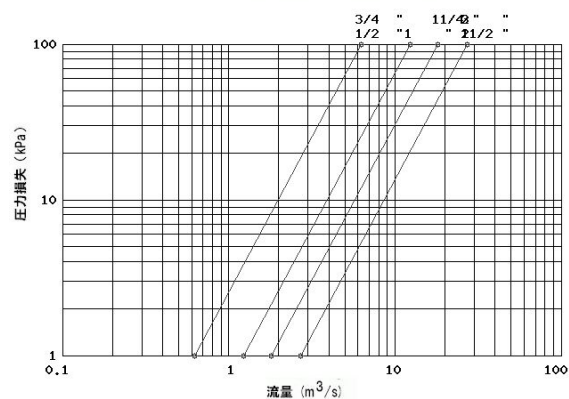

KITZ, マジックジョイント

製品記号 : TP

製作範囲 : 15-80mm(1/2-3inch)

汎用

-5 °C ~ +120 °Cの冷温水・空気...0.98MPa

規格

- ・ 面 間 :
- ・ 管接続 :
- ・ 肉 厚 : キッツ 標 準

圧力検査 : キッツ 標 準

仕様

KITZ, マジックジョイント, 汎用

-5 ~ +120 の冷温水・空気...0.98MPa

製作範囲 : 15-80mm(1/2-3inch), 製品記号 : TP

圧力損失表 (流体 : 清水)

記載する製品の仕様・性能数値は、当社における設計計算と社内試験、製品使用実績、及び公的規格・仕様に基づいており、当該製品の一般的な使用条件における、ユーザーガイドとして提示するものです。記載使用条件を外れて、また、特殊な使用条件下で当該製品をご使用される場合は、事前に当社の技術的アドバイスを受けるか、ユーザー各位の責任の基に、性能確認のための研究と評価を行うことが必要です。この手続きを終ずに、物的・人的損害が発生しても、当社はその責任を負いかねます。製品を使用する前には必ず当該製品の取扱説明書及び同梱取扱説明書の内容を確認して下さい。