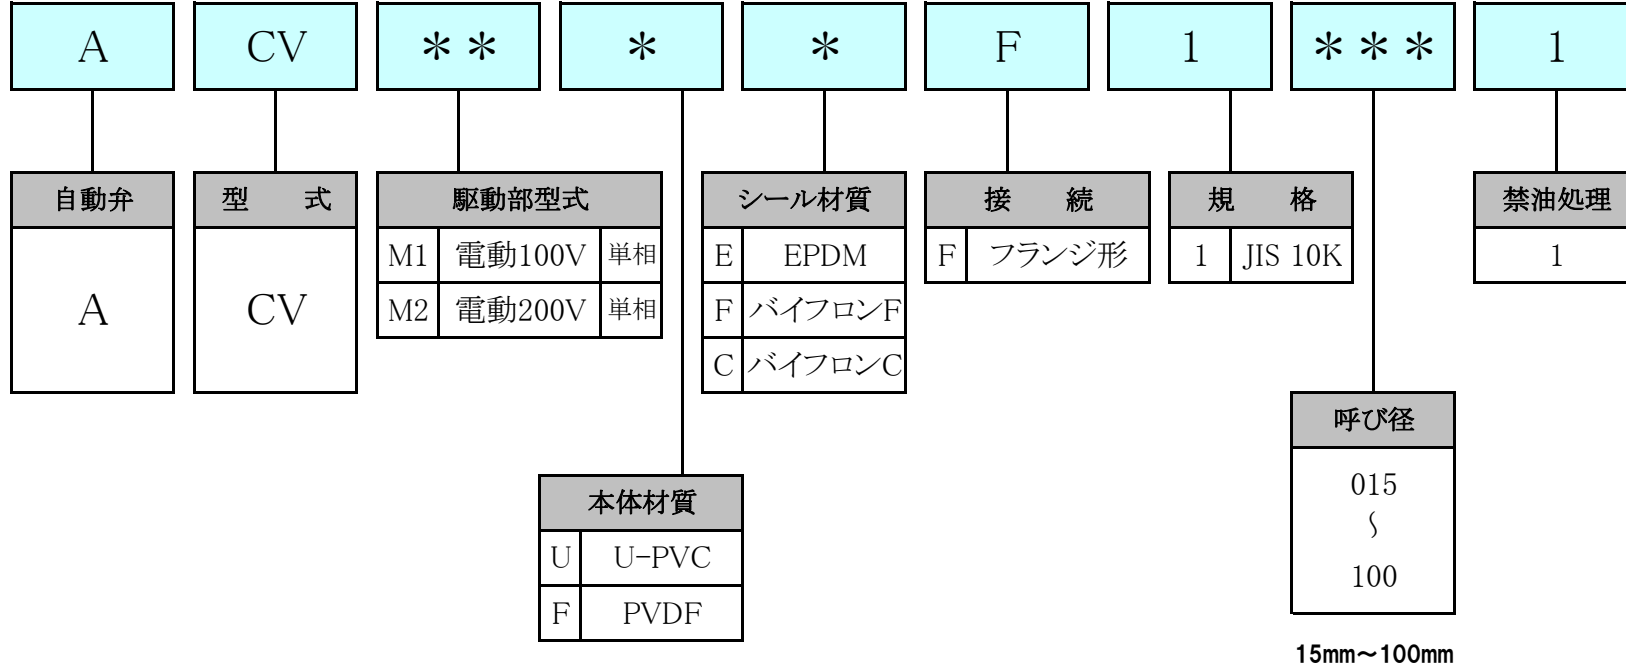

調節弁（電動式）

コード表

メーカー：旭有機材工業㈱

型番

15mm~100mm