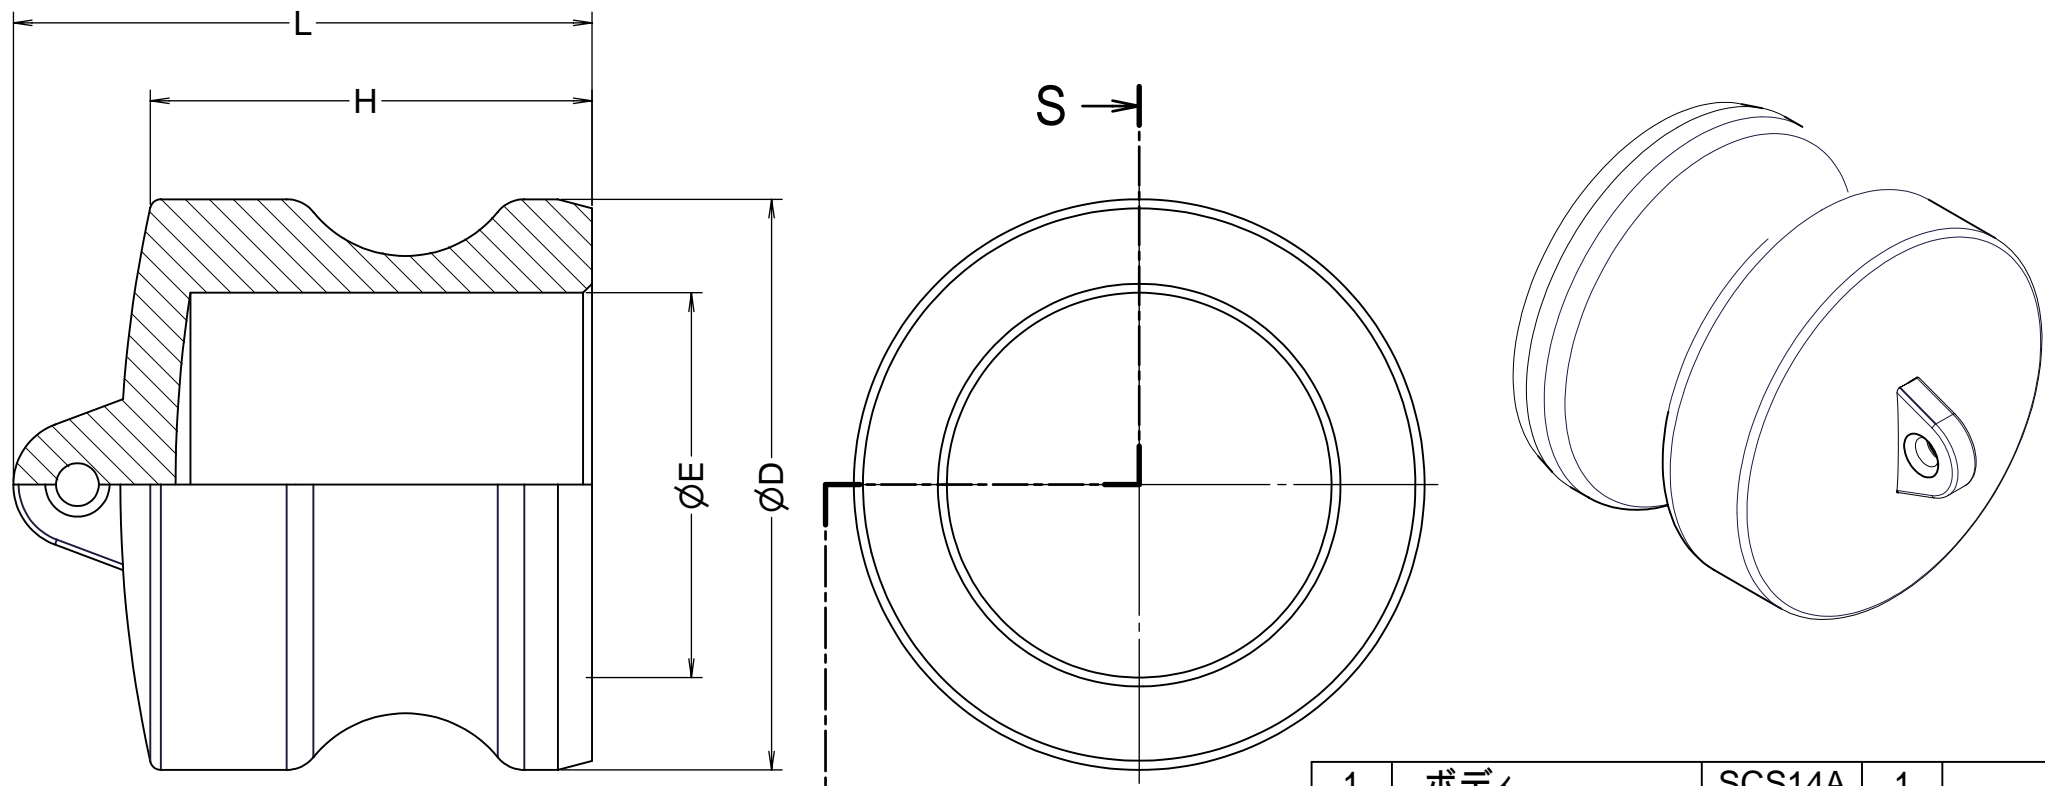

Part No.	75-DP	100-DP	125-DP	150-DP	200-DP	250-DP	300-DP	400-DP	500-DP	600-DP	
Size	mm	20	25	32	40	50	65	80	100	125	150
	inches	0.75	1	1.25	1.5	2	2.5	3	4	5	6
ØD	32.1	36.7	45.5	53.5	63	75.8	91.5	119.6	145.6	175.9	
ØE	21	24	29	36	46	56	73	98	124	150	
H	27	34	40	41	48	49	51	53	55	55	
L	40	47	53	55	62	64	70	75	82	82	
Weight(kg)	0.1	0.15	0.26	0.34	0.51	0.74	1.03	1.68	□	□	

Units:mm

Section S-S

1	ボディ	SCS14A	1	
ITEM	PART NAME	MATERIAL	Q'TY	REMARKS
CUSTOMER		TITLE		
		<b>MAX-LOK</b>		
		MAX-DP ダストプラグ		
DATE	SCALE	DRAW	APPR	
May.1'03	none	ToMo		
DWG No.		3		
MAX-DP-04SS-06		 <b>FULLNESS JAPAN CORPORATION.</b>		